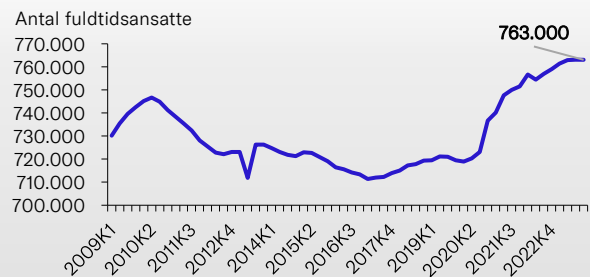

Beskæftigelsen i det offentlige er vokset siden før coronakrisen. I 4. kvartal 2023 er den nået op på godt 763.000 fuldtidsbeskæftigede. Dermed er fuldtidsbeskæftigelsen i den offentlige sektor godt 43.000 større end lige før coronakrisen.

Samtidig forventer Finansministeriet i deres seneste fremskrivning fra efteråret 2023, at den offentlige beskæftigelse vil fortsætte med at vokse med godt 40.000 de næste ti år.¹

De administrative ansatte i det offentlige sætter også ny rekord
Stigningen i den offentlige beskæftigelse kan blandt andet tilskrives en stigning i antallet af administrative ansatte i den offentlige sektor.

Antallet af administrative ansatte i den offentlige sektor nåede i fjerde kvartal 2023 op på næsten 105.000 ansatte eller godt 98.000 fuldtidsbeskæftigede. Det er næsten 13.000 flere fuldtidsansatte end før coronakrisen.

Samtidig udgør de administrative ansatte en stadig stigende andel af beskæftigelsen i den offentlige sektor. Frem til omkring 2016 lå andelen nogenlunde stabilt på omkring 10,5 pct. Siden er den vokset og i fjerde kvartal 2023 var andelen af administrative ansatte på 12,9 pct. af alle offentligt ansatte.

Hvis andelen i dag fortsat lå på omkring 10,5 pct. ville der være ca. 18.000 færre fuldtidsbeskæftigede i offentlig administration.

¹ [2030-planforløb - Grundlag for udgiftslofter 2027 (fm.dk)](#)

Fuldtidsbeskæftigede i den offentlige sektor

Kilde: Danmarks Statistik, tabel OBESK3.

Note: Offentlig sektor dækker over offentlige forvaltning og service