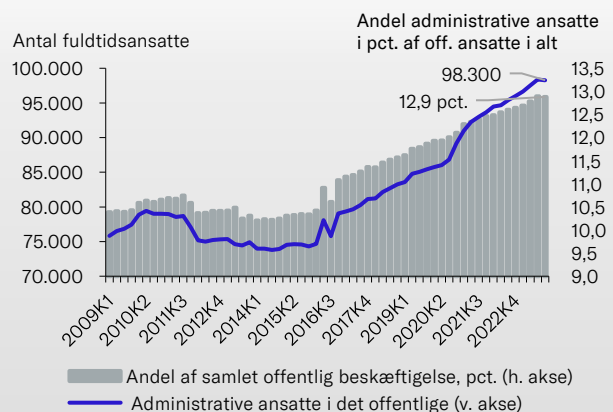

Fuldtidsbeskæftigede i offentlig administration

Kilde: Dansk Erhverv pba. Danmarks Statistik, OBESK3 og særkørsel.