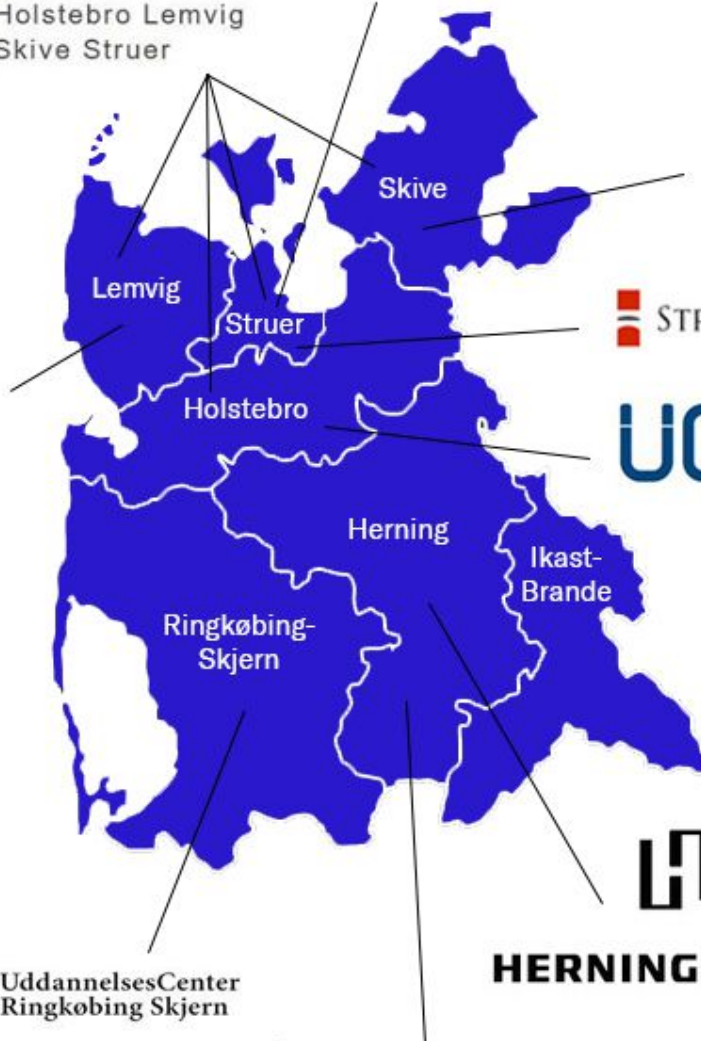

FGU | Holstebro Lemvig
Skive Struer

RAR Vestjylland